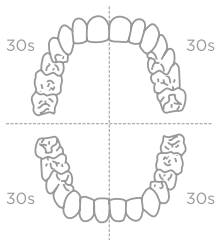

Kliknij

- **Zalecana metoda szczotkowania zębów**

**Czas szczotkowania**

Eksperti ds. higieny jamy ustnej (dentyści) zalecają szczotkowanie zębów przez 2 do 3 minut.

Na zewnątrz 10s

Na górze 10s

Wewnątrz 10s