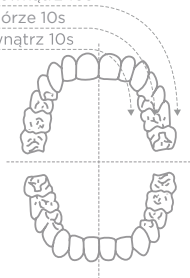

Kliknij

- **Zalecana metoda szczotkowania zębów**

**Czas szczotkowania**

Eksperti ds. higieny jamy ustnej (dentyści) zalecają szczotkowanie zębów przez 2 do 3 minut.

Na zewnątrz 10s

Na górze 10s

Wewnątrz 10s