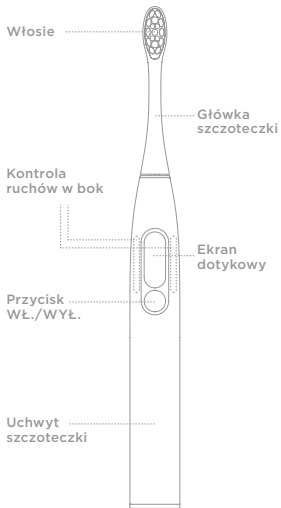

Przesuń
w górę /
w dół